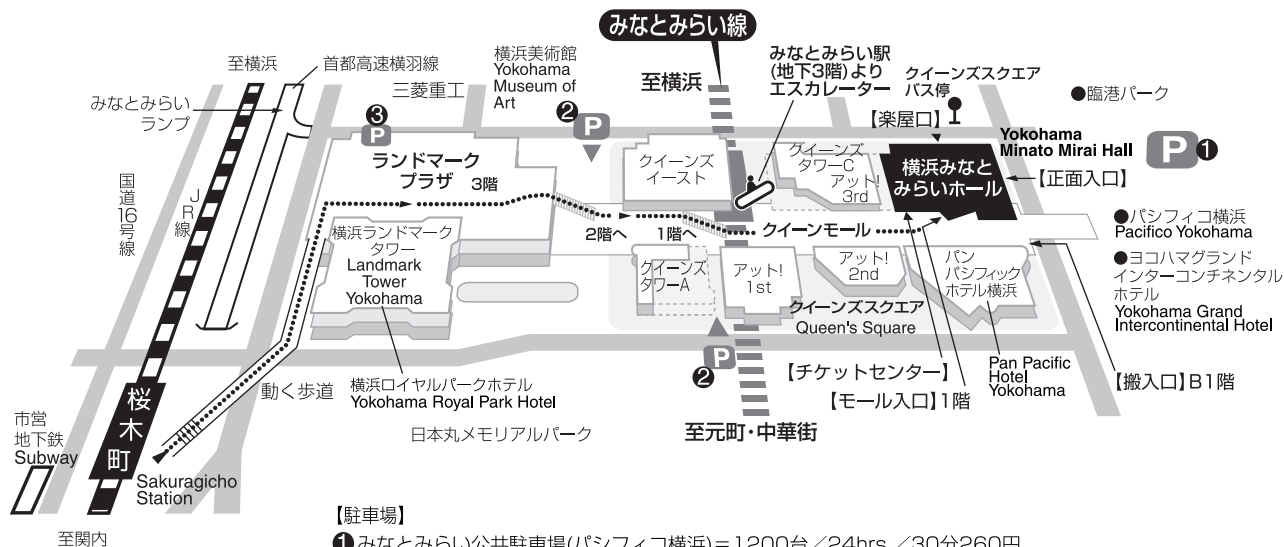

## ■ アクセス図

### 【駐車場】

- ① みなとみらい公共駐車場(パシフィコ横浜) = 1200台 / 24hrs. / 30分260円
  - ② クイーンズパーキング(クイーンズスクエア地下) = 1700台 / 7:00-24:00 / 30分260円
  - ③ ランドマーク駐車場(ランドマークタワー地下) = 1400台 / 24hrs. / 30分260円
- \* ご来場のお客さまのために、みなとみらい公共駐車場(パシフィコ横浜地下)の割引券をご用意しております。  
\* 週末・祝日は非常に混雑いたしますので、ご注意ください。

### 【電車利用の場合】

- ・ みなとみらい駅 (東急東横線直通 / みなとみらい線) 下車、「クイーンズスクエア横浜連絡口」より徒歩 3分
- ・ 桜木町駅 (JR 京浜東北線・根岸線 / 横浜市営地下鉄) 下車、動く歩道からランドマークプラザ経由で クイーンズスクエア 1階奥 (徒歩 12分)