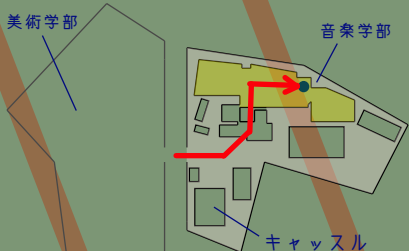

修士

Recital

L.v.Beethoven / Sonate für Klavier Nr.18 Es dur Op.31-3
ベートーヴェン / ピアノソナタ第18番 変ホ長調 作品31-3

F.Chopin / 24 Préludes Op.28
ショパン / 24の前奏曲 作品28

L.v.Beethoven / Sonate für Klavier Nr.15 D dur "Pastorale" Op.28
ベートーヴェン / ピアノソナタ 第15番 ニ長調 作品28「田園」

P.I.Tchaikovsky / Dumka c moll Op.59
チャイコフスキー / ドウムカ ハ短調 - ロシアの農村風景 - 作品59

F.Liszt / Grandes études de Paganini S.141
リスト / パガニーニ大練習曲集

平野加奈

西村静香

第6ホール

東京藝術大学 音楽学部 第6ホール ※入場無料

11/24 Thur

18:00 開場

18:30 開演