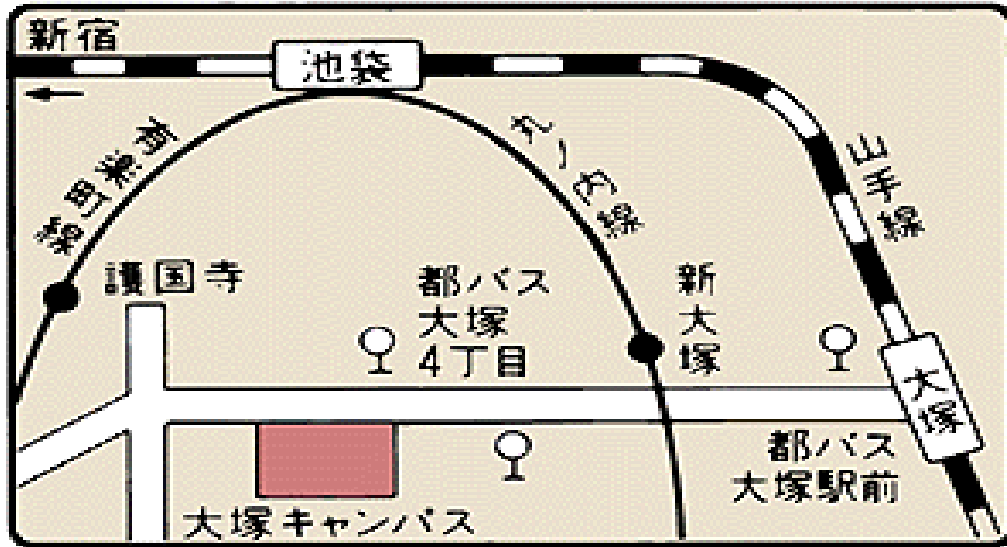

発表会会場地図

東邦音楽大学文京キャンパス

創立 50 周年記念館

- 東京メトロ丸の内線「新大塚」駅下車、徒歩 3 分(2 番出口)
- JR「大塚」駅下車、徒歩 10 分または都バス「大塚 4 丁目」下車、徒歩 1 分

↓↓↓会場: 三室戸学園 50 周年記念館 ↓↓↓

大学の横の建物です (入り口は横です)。